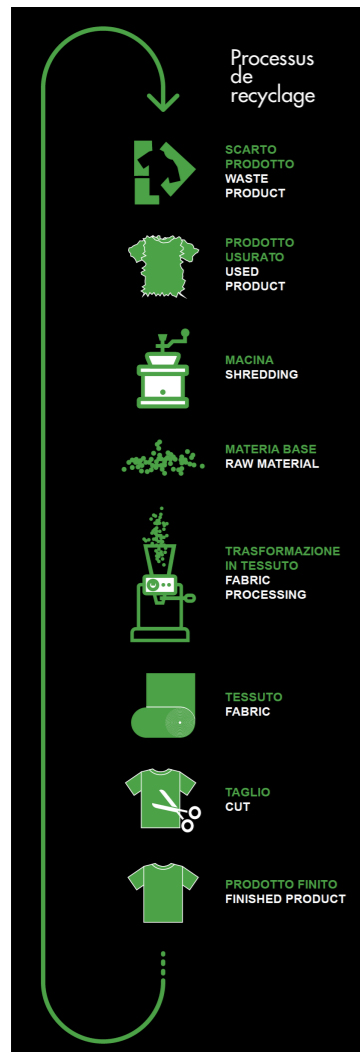

CODE	DESCRIPTION	Prix PRO en € TTC
PB021U	PANT SATER AVEC ZIP SR	185,00 €
PB021J	PANT SATER AVEC ZIP JR	172,00 €
SB022U	PANT SUNDSVALL AVEC ZIP SR	255,00 €
PB056J	PANT LIERVIK AVEC ZIP JR	195,00 €
S3000X	SOELDEN Race Tech SR	327,00 €
P4000X	LANDEK RaceTech SR	314,00 €
TENUES DE PLUIE		
GG000U	RAIN COAT SR (II - III)	295,00 €
GG000J	RAIN COAT JR (I)	281,00 €
GG000K	RAIN COAT KID	269,00 €
GG004U	NARVIK RAIN COAT SR (II-III)	184,00 €
GG004J	NARVIK RAIN COAT JR (I)	177,00 €
GG004K	NARVIK RAIN COAT KID	172,00 €
GG014X	STORM (II - III) SR	235,00 €
GG014X	STORM (I) JR	224,00 €
GG014X	STORM (00 - 0) KID	217,00 €
WARM UP HAUT		
GE095U	LIGHT JACKET GARDENA FULL SR	175,00 €
GE095J	LIGHT JACKET GARDENA FULL JR	164,00 €
WARM UP BAS		
PC003U	SHORT WENGEN FULL SR	116,00 €
PC003J	SHORT WENGEN FULL JR	111,00 €
PC011U	SHORT TAHOE SR	123,00 €
PC011J	SHORT TAHOE JR	119,00 €
SD005U	SHORT ADELBODEN FULL SR BRETelles	126,00 €
SD005J	SHORT ADELBODEN FULL JR BRETelles	119,00 €
WARM UP BAS LONG		
S4003U	MEDIUM PANTS (¾ LONG) AVEC PROTECTIONS VALLOIRE FULL SR	208,00 €
S4003J	MEDIUM PANTS (¾ LONG) AVEC PROTECTIONS VALLOIRE FULL JR	199,00 €
GANTS ET MOUFLES		
AQ051U	GANT WARRIOR WORLD CUP AVEC PROTECTIONS (Tailles 6-10)	209,00 €
AQ052U	MOUFLE WARRIOR WORLD CUP AVEC PROTECTIONS (tailles 6 – 10)	199,00 €
AQ025U	GANT FEELING (cuir)	119,00 €
AQ026U	MOUFLE FEELING (cuir)	119,00 €
BAGAGERIE		
AI001UW	RACER BAG WATERPROOF SR	170,00 €
AI001UG	RACER BAG GENESIS SR	151,00 €
AI001JG	RACER BAG GENESIS JR	142,00 €
AI001FU	RACER BAG FASHION LIFE SPACE W101 SR + RAINBOW W100 SR	151,00 €
AI001FJW101	RACER BAG FASHION LIFE SPACE W101 JR	142,00 €
AI001FU	RACER BAG FASHION (Life A838- Fluid A638 – Tiger A350)	142,00 €
AI001UN	RACER BAG SR (W083 – W084 – W090 - W091)	125,00 €
AI001J	RACER BAG JR (W083 – W084 – W090 – W091 – W082)	123,00 €