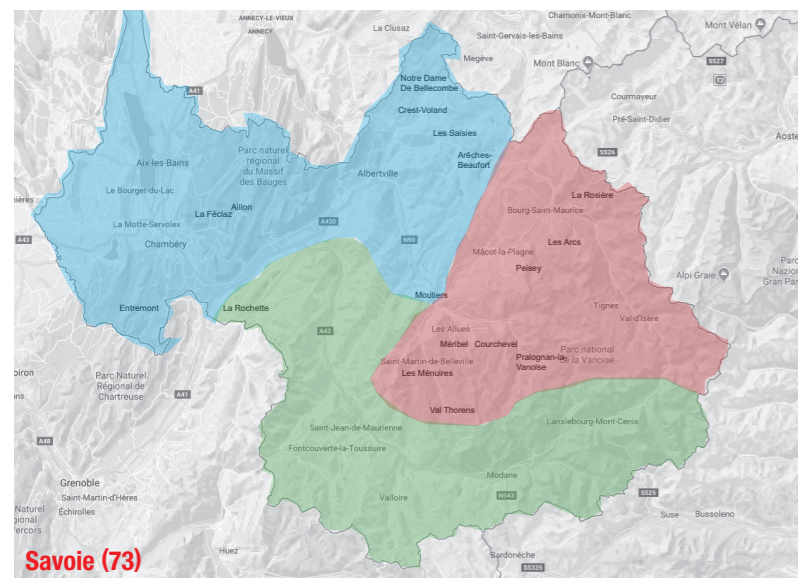

Répartition des commerciaux Clubs, ESF, Magasins, Remontées mécaniques

- Rémy Duraffour > Ain (01) / Doubs (25) / Jura (39) / Savoie (73)*
- Cyrille Cafferatto > Auvergne (03-15-43-63) / Isère (38)* / Rhône (69) / Savoie (73)* / Alsace / Vosges
- Robin Faure > Ardèche (07) / Drôme (26) / Isère (38)* / Savoie (73)*
- Damien Malavialle > Haute-Savoie (74)
- Sebastien Mauboucher > Alpes du Sud / Pyrénées / Alsace / Vosges
- Vincent Mauboucher > Alpes du Sud / Pyrénées

* Voir détail du secteur ci-dessous:

LES AMBASSADEURS