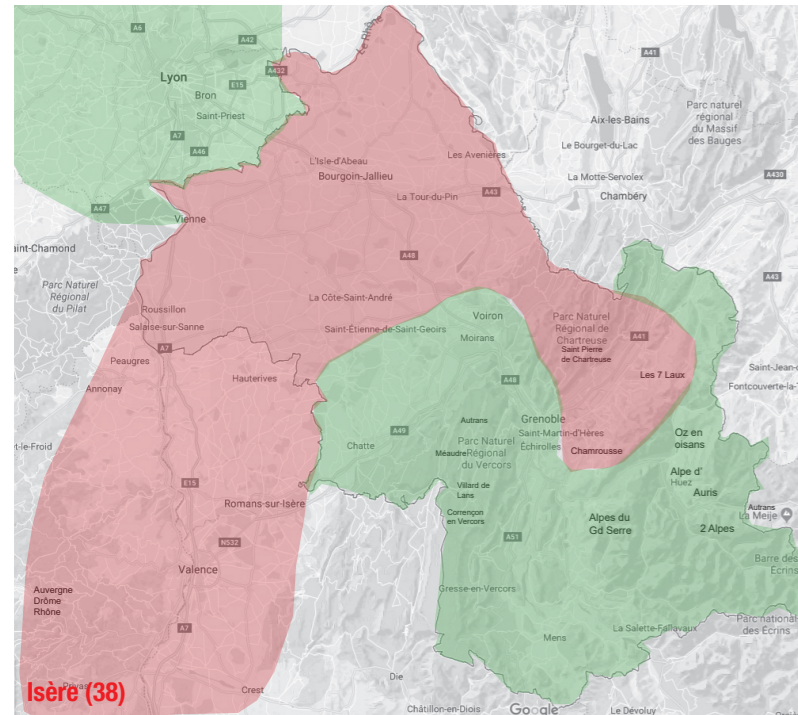

Répartition des commerciaux Clubs, ESF, Magasins, Remontées mécaniques

- Rémy Duraffour > Ain (01) / Doubs (25) / Jura (39) / Savoie (73)*
- Cyrille Cafferatto > Auvergne (03-15-43-63) / Isère (38)* / Rhône (69) / Savoie (73)* / Alsace / Vosges
- Robin Faure > Ardèche (07) / Drôme (26) / Isère (38)* / Savoie (73)*
- Damien Malavialle > Haute-Savoie (74)
- Sebastien Mauboucher > Alpes du Sud / Pyrénées / Alsace / Vosges
- Vincent Mauboucher > Alpes du Sud / Pyrénées

* Voir détail du secteur ci-dessous:

LES AMBASSADEURS