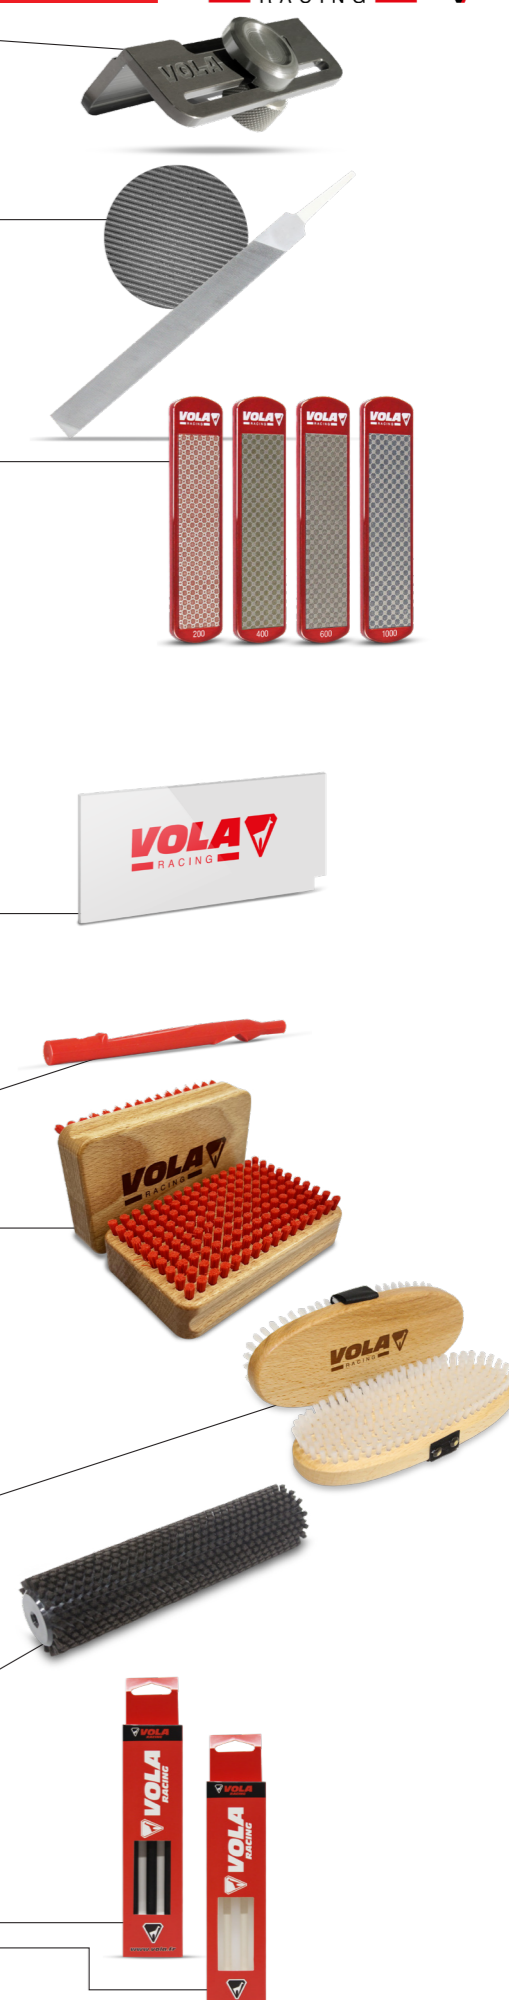

011022	Racing Equerre 87°	53,00
011151	Equerre Molette Club 88°	40,00
011156	Equerre Molette Club 87°	40,00
011047	Carde à Lime	6,00
011034	300 mm Lime	33,00
011035	150 mm double cutting Lime	24,00
011036	150 mm Lime VIJALA	19,00
011038	200 mm Lime VIJALA	23,50
011037	150 mm Lime VALLORBE	29,00
011039	200 mm Lime VALLORBE	45,00
011173	Feile 100 x 25mm CUT2 extra fine	14,00
011174	Feile 100 x 25mm CUTOFINO super fine	15,50
011032	Lime de rechange pour Ergoss	16,50
011058	PRO RACING Lime fine	133,00
011059	PRO RACING Lime Medium	125,00
Finition		
011043	VOLA Pierre Diamant 200	34,00
011044	VOLA Pierre Diamant 400	34,00
011045	VOLA Pierre Diamant 600	34,00
011046	VOLA Pierre Diamant 1 000	34,00
011075	VOLA ICECUT Pierre Diamant 200	63,00
011076	VOLA ICECUT Pierre Diamant 400	63,00
011077	VOLA ICECUT Pierre Diamant 600	63,00
011078	VOLA ICECUT Pierre Diamant 1 000	63,00
011040	Pierre Diamant Petite Noire	33,50
011041	Pierre Diamant Petite Bleu	33,50
011042	Pierre Diamant Petite Rouge	33,50
011208	Pierre Diamant Basic Grain Gros	22,00
011209	Pierre Diamant Basic Grain Moyen	22,00
011210	Pierre Diamant Basic Grain Fin	22,00
011165	MINI Blade Diamant 600	139,00
011175	MINI Blade Céramique	152,00
011176	Set de rechange Diamant pour Miniblade	75,00
011177	Set de rechange Céramique pour Miniblade	88,00
011048	Oxyd alu Pierre, Pierre Basique	15,00
011049	Pierre Arkansas Dure	35,50
011050	Pierre Arkansas Très Dure	56,00
011002	Gomme Extra dure	12,00
012081	Racle Plastique 4mm	6,00
012082	Racle Plastique 3mm	5,50
012083	Racle Plastique 3mm CRYSTAL	6,50
012084	Racle Plastique (snowboard)	12,50
011134	Affuteur de racle électrique Vola	295,00
011116	Affuteur de racle électrique CARROT	329,00
011003	Affuteur de racle PRO	120,00
011079	Affuteur de racle Basic	42,50
012003	Racle Metal	9,50
012024	Racle Nordique	2,50
012005	Planimètre et racle Metal	32,00
Brosses		
012074	Mini brosse Nylon Soft / Feutrine	15,00
012033	Acier Fin (Fine Steel) rectangle	53,00
012007	Bronze / Nylon rectangle	19,00
012085	Performance Red brush	14,50
012101	Red performancel rotative 140 mm Vola	79,00
012100	Red Performance Ovale	32,00
012012	Liège	4,00
012055	Liège Synthétique	6,50
012011	Liège et Feutrine	15,00
012023	Liège rotative 100 mm Red Creek	69,00
012009	Bronze rectangle	26,50
012035	Bronze ovale	42,50
012020	Bronze rotative 100 mm Red Creek	142,00
012053	Bronze rotative 140 mm Vola	124,00
012006	Nylon rectangle	11,50
012034	Nylon ovale	30,00
012019	Nylon rotative 100 mm Red Creek	76,00
012052	Nylon rotative 140 mm Vola	66,00
012061	Nylon rotative 300 mm snowboard Vola	124,00
012010	Crin de Cheval rectangle	12,00
012046	Crin de Cheval ovale	31,50
012021	Crin de Cheval rotative 100 mm Red Creek	76,00
012054	Crin de Cheval rotative 140 mm Vola	66,00
012067	Crin de Cheval rotative 300 mm snowboard Vola	129,00
012057	Bronze Dur / Crin de cheval ovale	58,00
012025	Nylon / Crin ovale	32,00
012058	Nylon Soft ovale	32,00
012070	Nylon Bleu Soft rotative 100 mm Red Creek	82,00
012071	Fleece rotative 100 mm Red Creek	108,00
012022	Fine Steel rotative 100 mm Red Creek	192,00
012018	Axe brosse rotative 100 mm	84,00
012051	Axe brosse rotative 140 mm Vola	99,00
012047	Axe brosse rotative 300 mm (snowboard) Vola	116,00
Réparation		
013016	Bougie à Bruler Noire (x3)	6,50
013017	Bougie à Bruler Incolore (x3)	6,50
013007	Bougie pour Pistolet Noire (x10)	9,00
013008	Bougie pour Pistolet Incolore (x10)	9,00
013018	Pistolet Standard pour réparation RP105	132,00