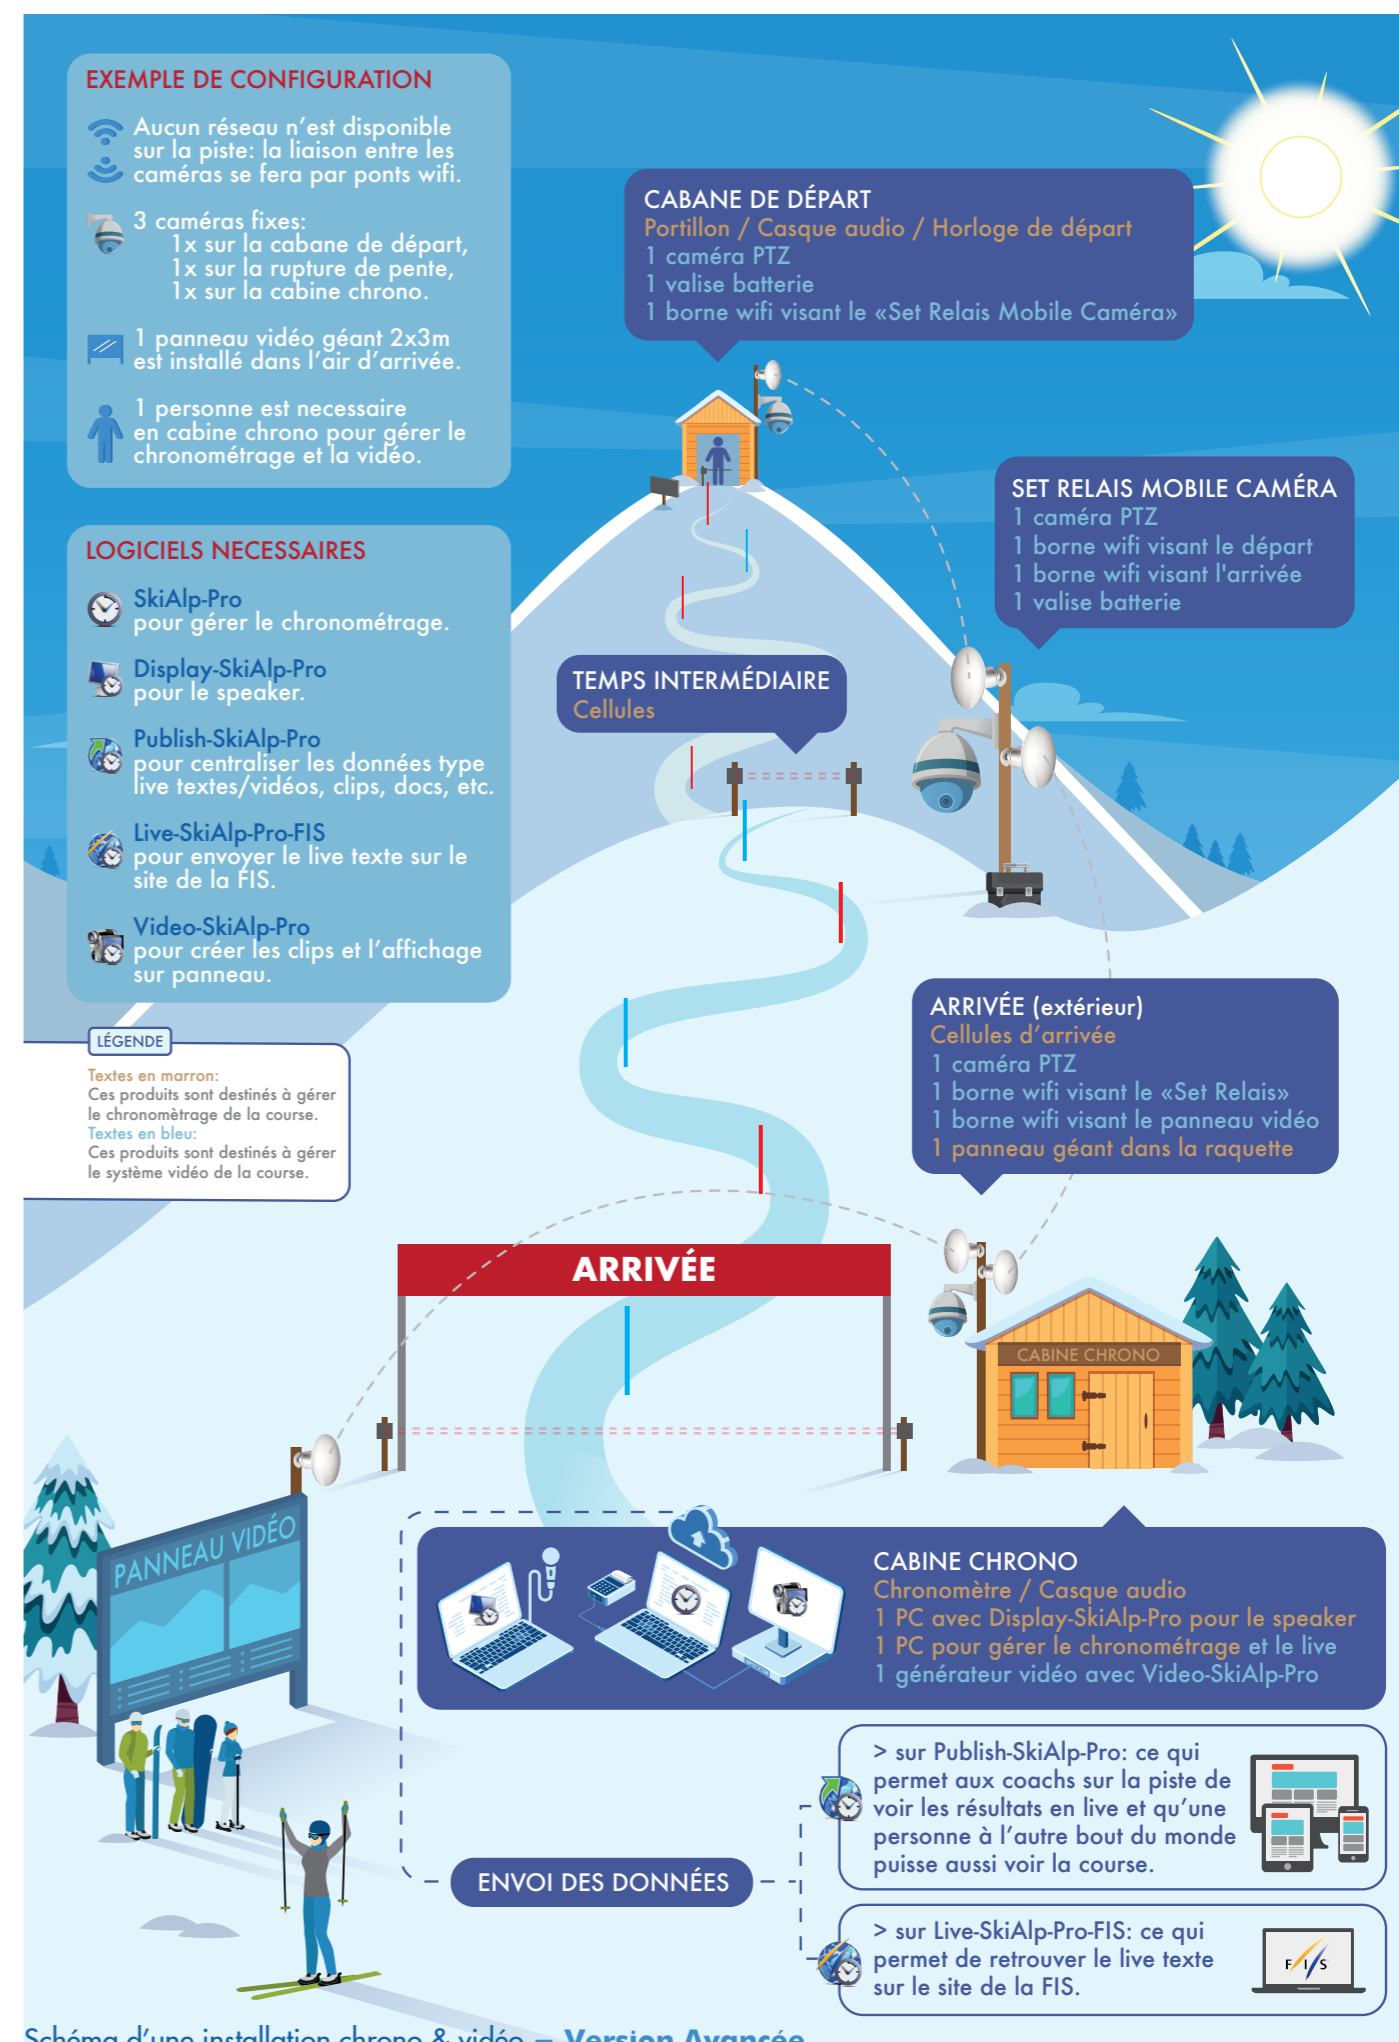

LÉGENDE

Textes en marron: Ces produits sont destinés à gérer le chronométrage de la course.
Textes en bleu: Ces produits sont destinés à gérer le système vidéo de la course.

Schéma d'une installation chrono & vidéo – Version Avancée